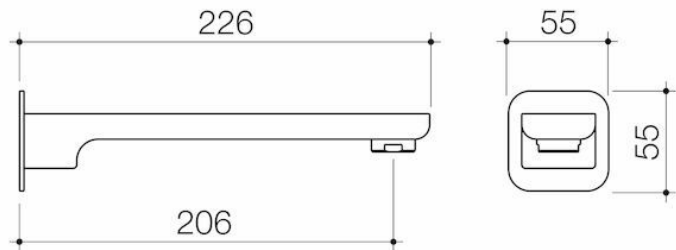

## Attributes

<b>Litres per minute</b>	4.50 ltr
<b>Outlet length</b>	206 mm
<b>Outlet type</b>	Fixed
<b>Temperature adjustable</b>	No
<b>Flow adjustable</b>	No
<b>Coating method</b>	Chromeplated
<b>Is retrofit</b>	No
<b>Depth</b>	55 mm
<b>Length</b>	226 mm
<b>Width</b>	226 mm
<b>Net Weight</b>	0.90 kg

## Attributes

<b>Litres per minute</b>	4.50 ltr
<b>Outlet length</b>	206 mm
<b>Outlet type</b>	Fixed
<b>Temperature adjustable</b>	No
<b>Flow adjustable</b>	No
<b>Coating method</b>	Electroplated
<b>Is retrofit</b>	No
<b>Depth</b>	55 mm
<b>Length</b>	226 mm
<b>Width</b>	226 mm
<b>Net Weight</b>	0.90 kg

## Attributes

Litres per minute	4.50 ltr
Outlet length	206 mm
Outlet type	Fixed
Temperature adjustable	No
Flow adjustable	No
Coating method	PVD
Is retrofit	No
Depth	55 mm
Length	226 mm
Width	226 mm
Net Weight	0.90 kg

## Attributes

Litres per minute	4.50 ltr
Outlet length	206 mm
Outlet type	Fixed
Temperature adjustable	No
Flow adjustable	No
Coating method	Electroplated
Is retrofit	No
Depth	55 mm
Length	226 mm
Width	226 mm
Net Weight	0.90 kg