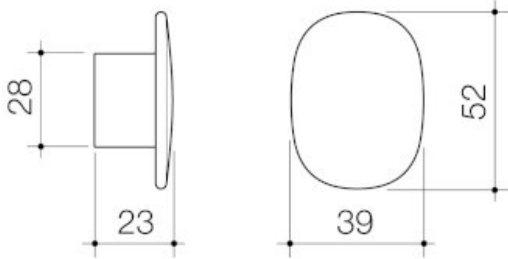

## Attributes

Item colour	Matte Black
Depth	70 mm
Length	50 mm
Net Weight	0.13 kg

## Attributes

Item colour	Brushed Brass
Depth	70 mm
Length	50 mm
Net Weight	0.13 kg

## Attributes

<b>Item colour</b>	Brushed Nickel
<b>Depth</b>	70 mm
<b>Length</b>	50 mm
<b>Net Weight</b>	0.13 kg

## Attributes

Item colour	Chrome
Depth	70 mm
Length	50 mm
Net Weight	0.13 kg