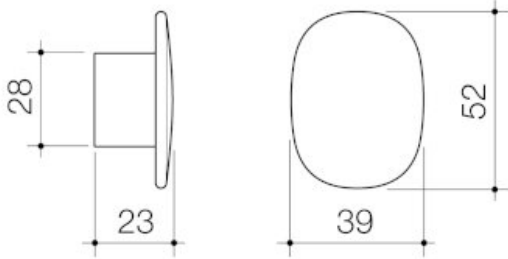

## Attributes

Item colour	Matte Black
Depth	70 mm
Length	50 mm
Net Weight	0.13 kg

## Attributes

Item colour	Brushed Brass
Depth	70 mm
Length	50 mm
Net Weight	0.13 kg

## Attributes

<b>Item colour</b>	Brushed Nickel
<b>Depth</b>	70 mm
<b>Length</b>	50 mm
<b>Net Weight</b>	0.13 kg

## Attributes

Item colour	Chrome
Depth	70 mm
Length	50 mm
Net Weight	0.13 kg