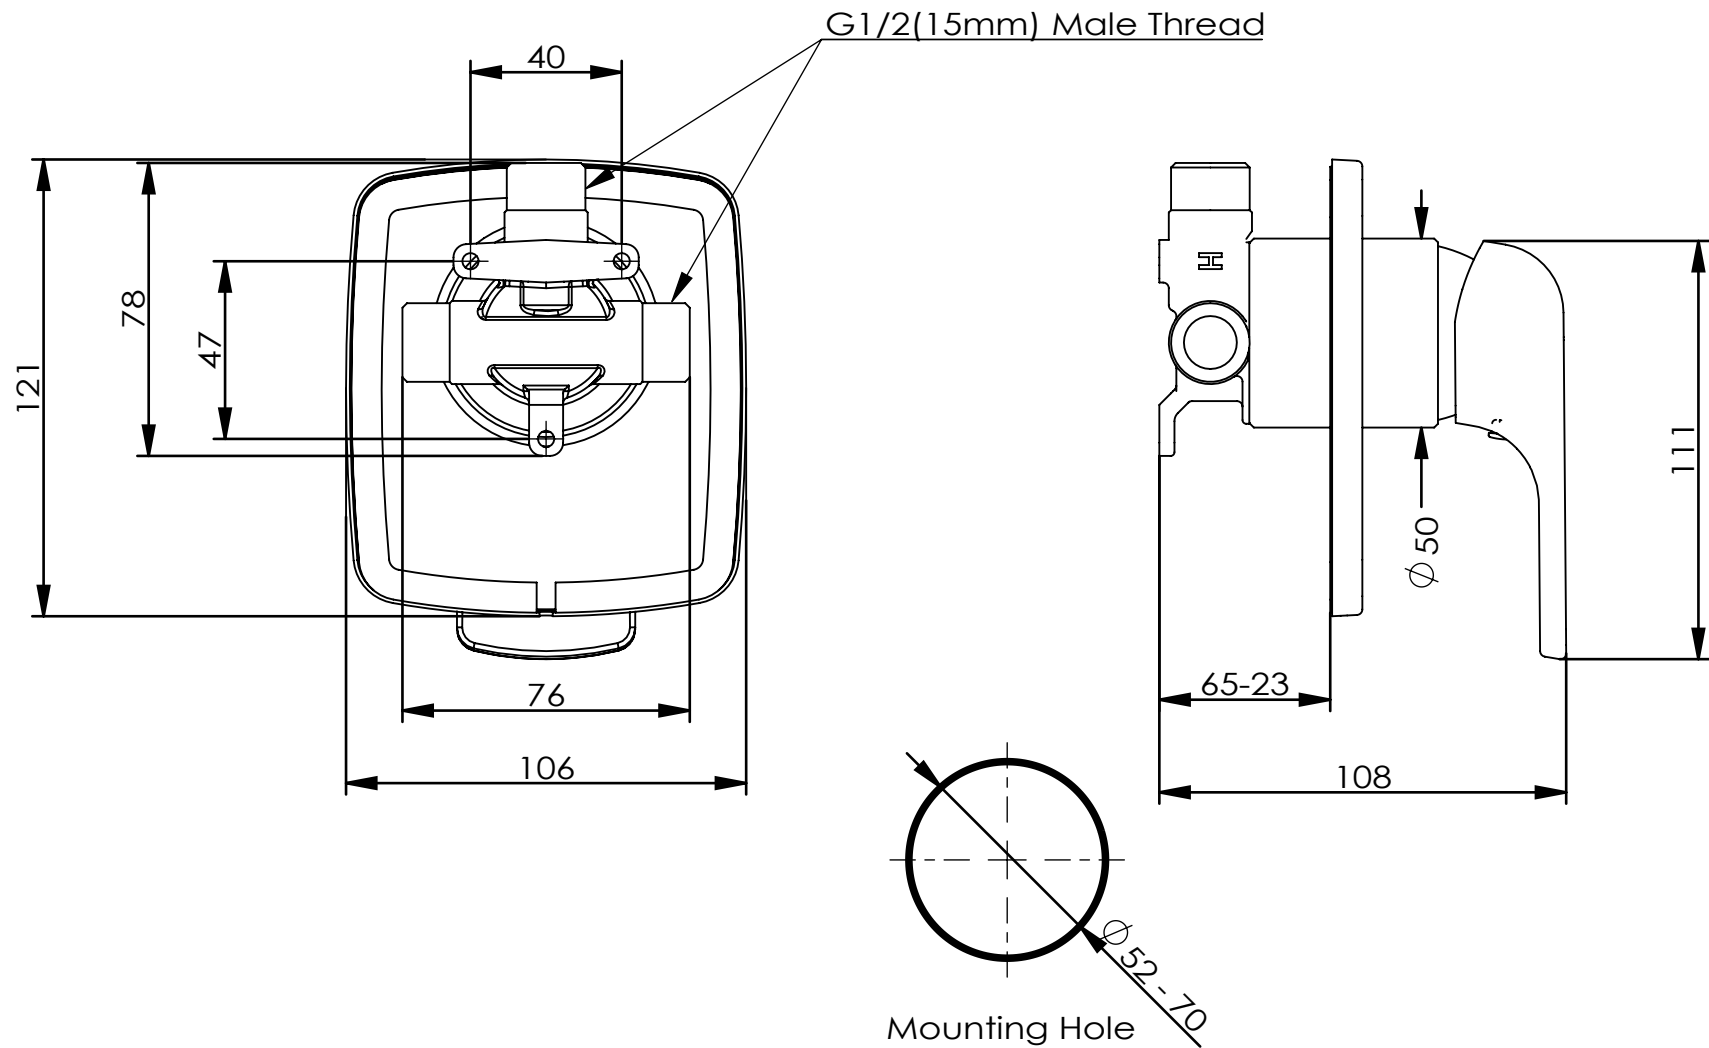

CURB FloBOOST® SHOWER MIXER

NZ | 34247008

NZ: 0800 655 455 | nzsales@greenstapware.com
AU: 1800 244 992 | aussales@greenstapware.com