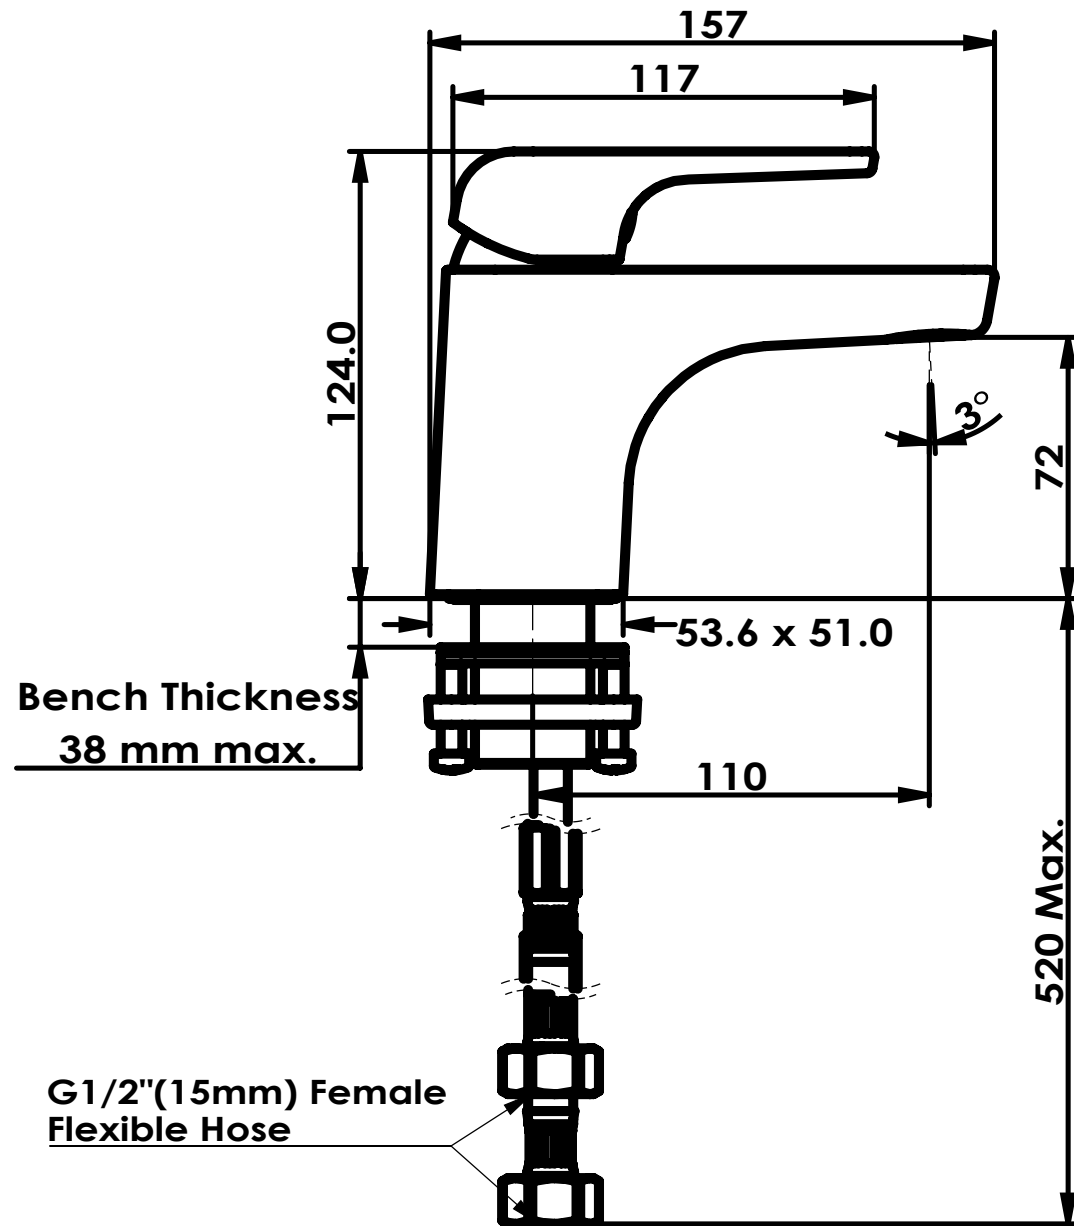

# CURB SWIVEL BASIN MIXER

NZ | 3413500  
AU | 34135001

Mounting Hole

NZ: 0800 655 455 | [nzsales@greenstapware.com](mailto:nzsales@greenstapware.com)  
AU: 1800 244 992 | [aussales@greenstapware.com](mailto:aussales@greenstapware.com)