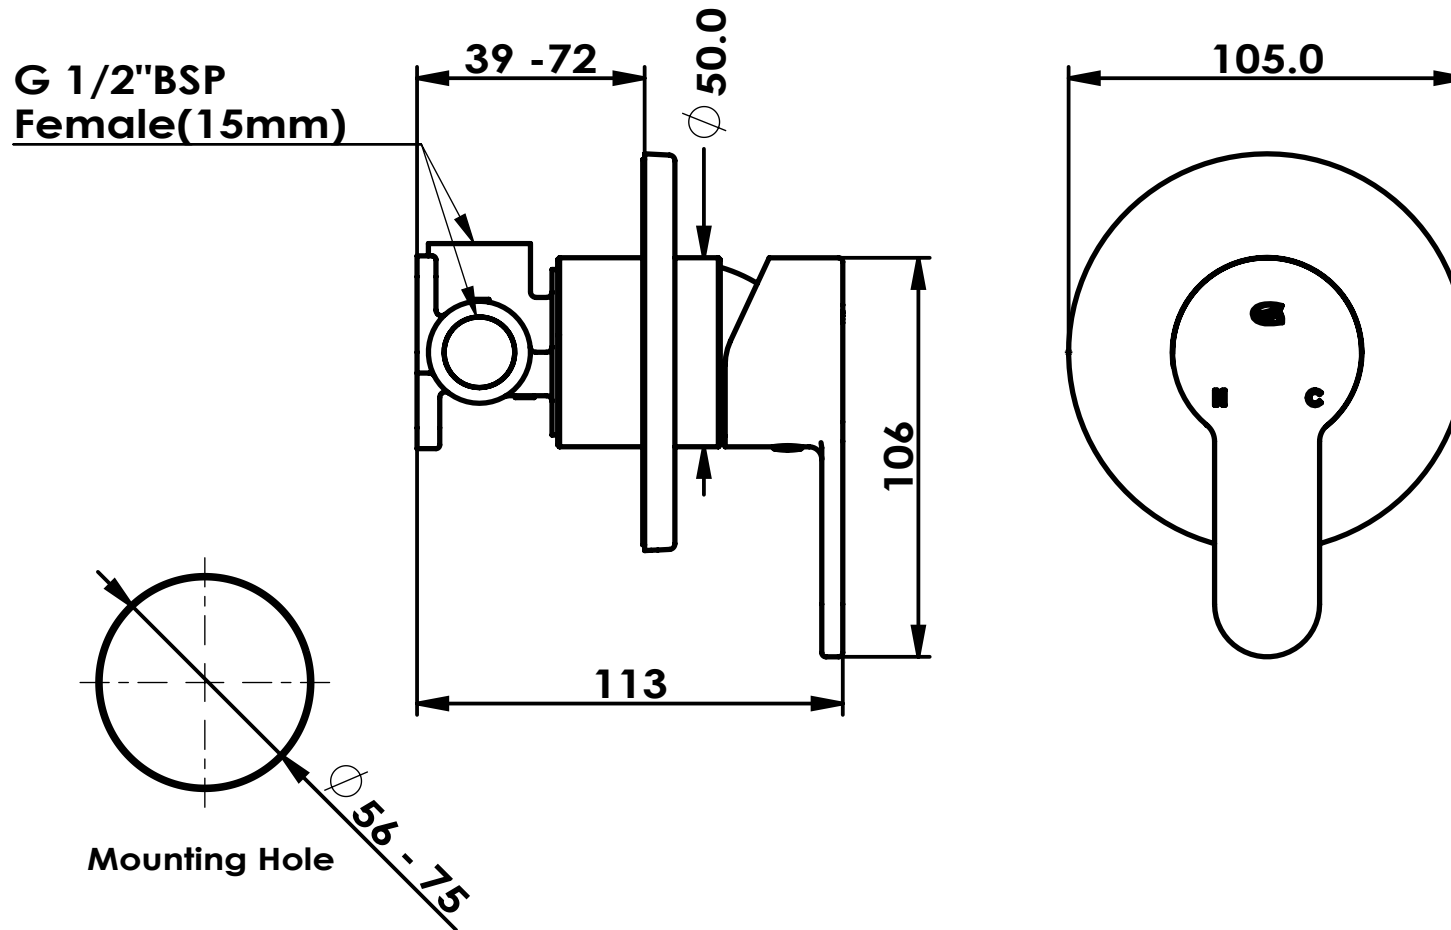

ASTRO FLOBOOST SHOWER MIXER

25247008 | Chrome

25247018 | Brushed Nickel

25247078 | Matte Black

NZ: 0800 655 455 | nzsales@greenstapware.com
AU: 1800 244 992 | aussales@greenstapware.com

FloBOOST[®]
TECHNOLOGY